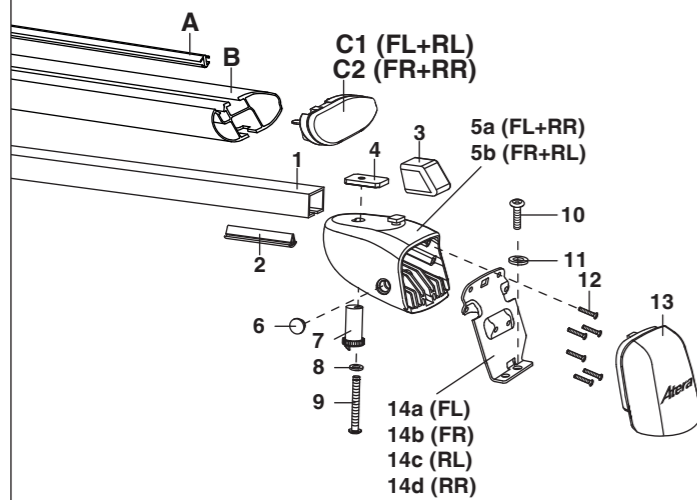

Atera SIGNO

Toyota RAV 4 01/2019 -
 Toyota BZ4X 07/2022 -
 Suzuki Across 09/2020 -

6

7

nur bei Art.Nr.: 047 369
 only for part no.: 047 369
 A- 9919700163
 B- 9945700223
 C1- 8828700062
 C2- 8828700063

- 1- 9945700092
- 2- 9919700062
- 3- 9945700105
- 4- 9912700051
- 5a- 9918700526
- 5b- 9918700527
- 6- 9918700250
- 7- 9918700249
- 8- 9910700004
- 9- 9908700231
- 10- 9908700212
- 11- 9910700089
- 12- 9908700010
- 13- 9918700286
- 14a- 9949701863
- 14b- 9949701869
- 14c- 9949701864
- 14d- 9949701870

8

Atera SIGNO

Toyota
 RAV 4 01/2019 -
 BZ4X 07/2022 -
 Suzuki
 Across 09/2020 -

Art.-Nr. / Part-No. : 044 369
 Art.-Nr. / Part-No. : 047 369

Art.-Nr. / Part-No.:
 047 369 (AERO Aluminium)

Art.-Nr. / Part-No.: 044 369 (Stahl / Steel)

044 369 (Stahl) (Steel)		4,5 kg
047 369 (AERO Aluminium)		4,0 kg

Atera SIGNO

Toyota RAV 4 01/2019 -
 Toyota BZ4X 07/2022 -
 Suzuki Across 09/2020 -

INFO

1

2

3

Atera SIGNO