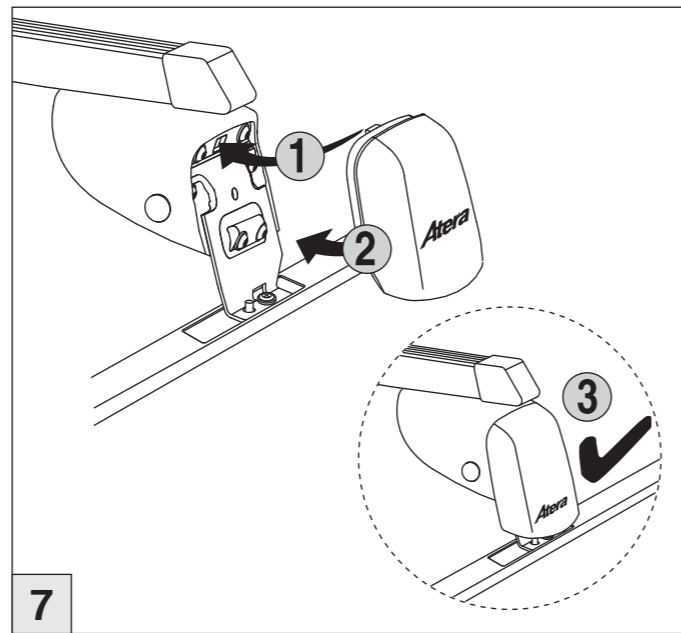

Atera SIGNO

Toyota RAV 4 01/2019 -
 Toyota BZ4X 07/2022 -
 Suzuki Across 09/2020 -

6

7

nur bei Art.Nr.: 047 369
 only for part no.: 047 369
 A- 9919700163
 B- 9945700223
 C1- 8828700062
 C2- 8828700063

- 1- 9945700092
- 2- 9919700062
- 3- 9945700105
- 4- 9912700051
- 5a- 9918700526
- 5b- 9918700527
- 6- 9918700250
- 7- 9918700249
- 8- 9910700004
- 9- 9908700231
- 10- 9908700212
- 11- 9910700089
- 12- 9908700010
- 13- 9918700286
- 14a- 9949701863
- 14b- 9949701869
- 14c- 9949701864
- 14d- 9949701870

044 369 (Stahl) (Steel)		4,5 kg
047 369 (AERO Aluminium)		4,0 kg

Atera SIGNO

Toyota RAV 4 01/2019 -
 Toyota BZ4X 07/2022 -
 Suzuki Across 09/2020 -

INFO

1

2

3

Atera SIGNO