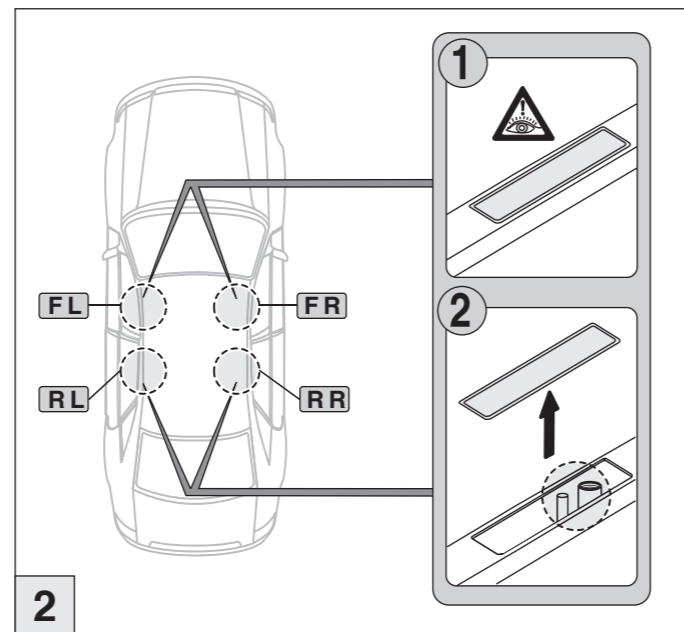

044 369 (Stahl) (Steel)		4,5 kg
047 369 (AERO Aluminium)		4,0 kg

Atera SIGNO

Toyota RAV 4 01/2019 -
 Toyota BZ4X 07/2022 -
 Suzuki Across 09/2020 -

INFO

1

2

3

Atera SIGNO