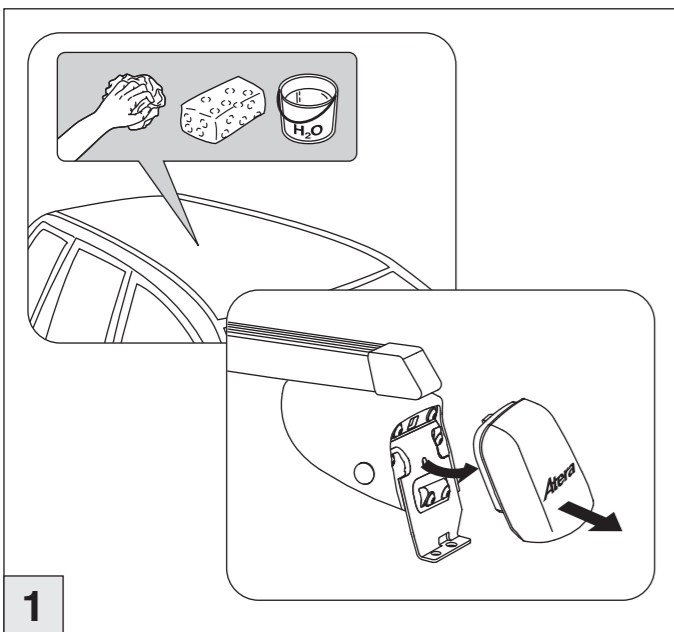

044 369 (Stahl) (Steel)		4,5 kg
047 369 (AERO Aluminium)		4,0 kg

Atera SIGNO

Toyota RAV 4 01/2019 -
 Toyota BZ4X 07/2022 -
 Suzuki Across 09/2020 -

INFO

1

2

3

Atera SIGNO