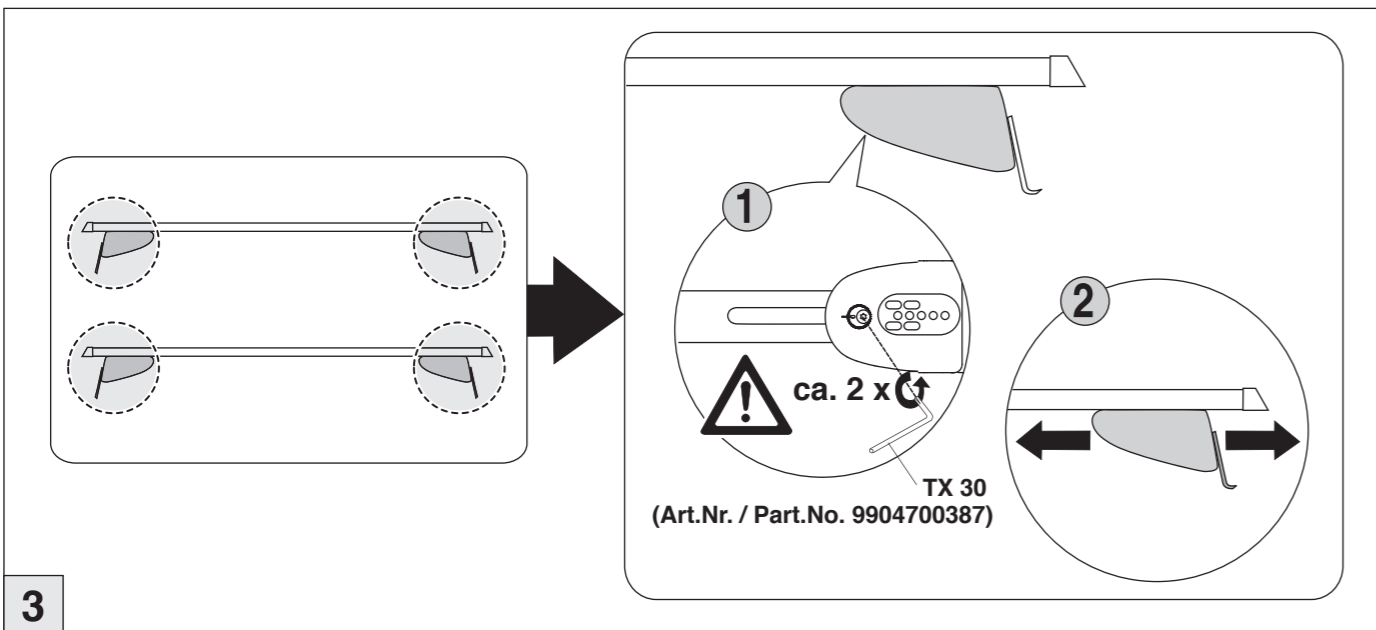

044 369 (Stahl) (Steel)		4,5 kg
047 369 (AERO Aluminium)		4,0 kg

Atera SIGNO

Toyota RAV 4 01/2019 -
 Toyota BZ4X 07/2022 -
 Suzuki Across 09/2020 -

INFO

1

2

3

Atera SIGNO