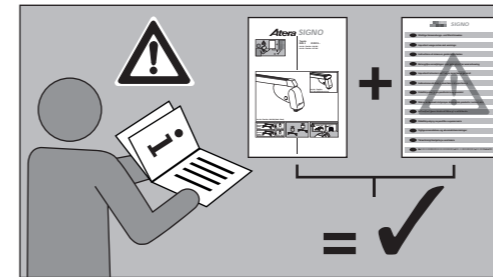

Atera SIGNO