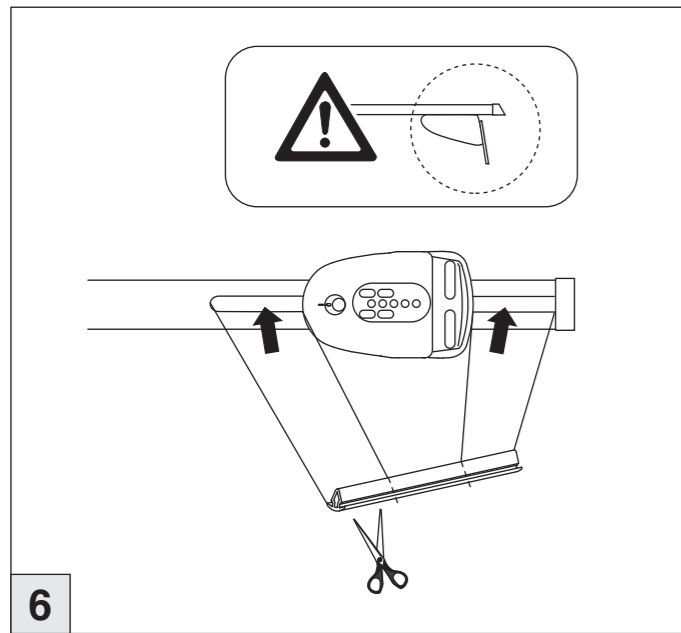

Atera SIGNO

Toyota RAV 4 01/2019 -
 Toyota BZ4X 07/2022 -
 Suzuki Across 09/2020 -

6

7

nur bei Art.Nr.: 047 369
 only for part no.: 047 369
 A- 9919700163
 B- 9945700223
 C1- 8828700062
 C2- 8828700063

- 1- 9945700092
- 2- 9919700062
- 3- 9945700105
- 4- 9912700051
- 5a- 9918700526
- 5b- 9918700527
- 6- 9918700250
- 7- 9918700249
- 8- 9910700004
- 9- 9908700231
- 10- 9908700212
- 11- 9910700089
- 12- 9908700010
- 13- 9918700286
- 14a- 9949701863
- 14b- 9949701869
- 14c- 9949701864
- 14d- 9949701870

8

Atera SIGNO

Toyota
 RAV 4 01/2019 -
 BZ4X 07/2022 -
 Suzuki
 Across 09/2020 -

Art.-Nr. / Part-No. : 044 369
 Art.-Nr. / Part-No. : 047 369

Art.-Nr. / Part-No.:
 047 369 (AERO Aluminium)

Art.-Nr. / Part-No.: 044 369 (Stahl / Steel)

044 369 (Stahl) (Steel)		4,5 kg
047 369 (AERO Aluminium)		4,0 kg

Atera SIGNO

Toyota RAV 4 01/2019 -
 Toyota BZ4X 07/2022 -
 Suzuki Across 09/2020 -

INFO

1

2

3

Atera SIGNO