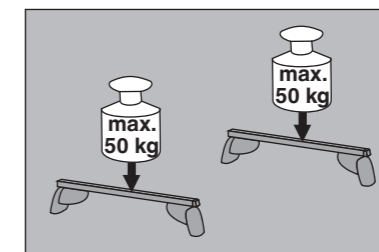

Art.-Nr. / Part-No.:
047 369 (AERO Aluminium)

Art.-Nr. / Part-No.: 044 369 (Stahl / Steel)

044 369 (Stahl) (Steel)		4,5 kg
047 369 (AERO Aluminium)		4,0 kg