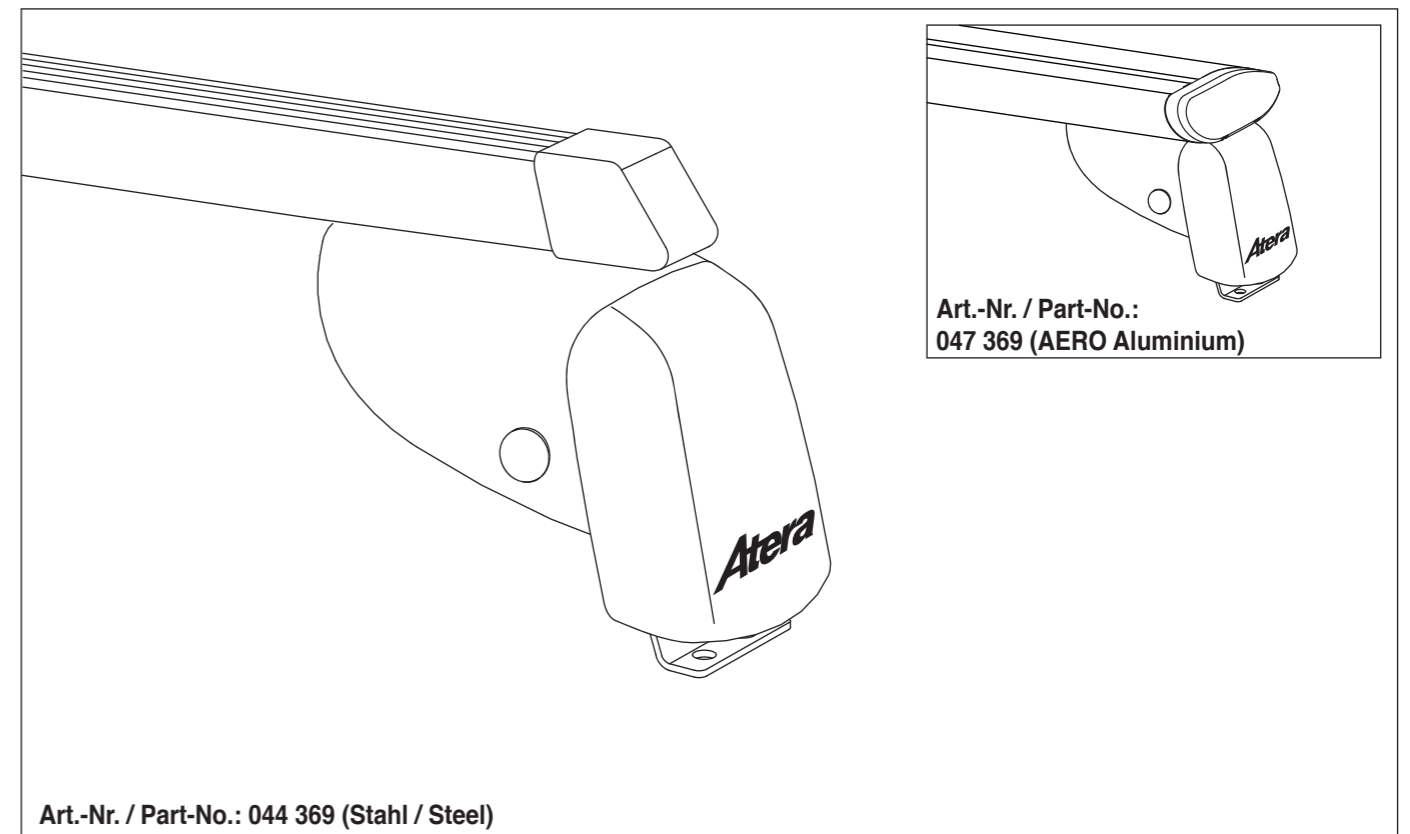

Atera SIGNO

Toyota RAV 4 01/2019 -
 Toyota BZ4X 07/2022 -
 Suzuki Across 09/2020 -

6

7

nur bei Art.Nr.: 047 369
 only for part no.: 047 369
 A- 9919700163
 B- 9945700223
 C1- 8828700062
 C2- 8828700063

- 1- 9945700092
- 2- 9919700062
- 3- 9945700105
- 4- 9912700051
- 5a- 9918700526
- 5b- 9918700527
- 6- 9918700250
- 7- 9918700249
- 8- 9910700004
- 9- 9908700231
- 10- 9908700212
- 11- 9910700089
- 12- 9908700010
- 13- 9918700286
- 14a- 9949701863
- 14b- 9949701869
- 14c- 9949701864
- 14d- 9949701870

8

Atera SIGNO

Toyota
 RAV 4 01/2019 -
 BZ4X 07/2022 -
 Suzuki
 Across 09/2020 -

Art.-Nr. / Part-No. : 044 369
 Art.-Nr. / Part-No. : 047 369

Art.-Nr. / Part-No.:
 047 369 (AERO Aluminium)

Art.-Nr. / Part-No.: 044 369 (Stahl / Steel)