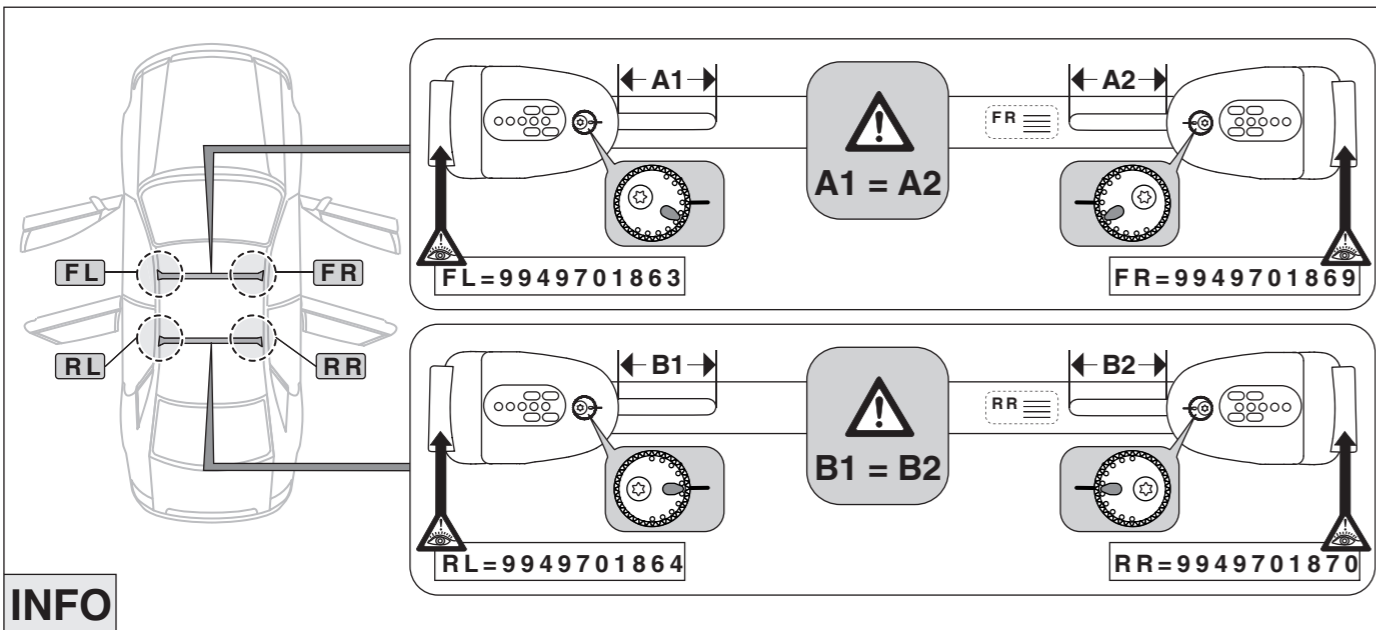

Atera SIGNO

Toyota RAV 4 01/2019 -
 Toyota BZ4X 07/2022 -
 Suzuki Across 09/2020 -

6

7

nur bei Art.Nr.: 047 369
 only for part no.: 047 369
 A- 9919700163
 B- 9945700223
 C1- 8828700062
 C2- 8828700063

- 1- 9945700092
- 2- 9919700062
- 3- 9945700105
- 4- 9912700051
- 5a- 9918700526
- 5b- 9918700527
- 6- 9918700250
- 7- 9918700249
- 8- 9910700004
- 9- 9908700231
- 10- 9908700212
- 11- 9910700089
- 12- 9908700010
- 13- 9918700286
- 14a- 9949701863
- 14b- 9949701869
- 14c- 9949701864
- 14d- 9949701870

8

Atera SIGNO

Toyota
 RAV 4 01/2019 -
 BZ4X 07/2022 -
 Suzuki
 Across 09/2020 -

Art.-Nr. / Part-No. : 044 369
 Art.-Nr. / Part-No. : 047 369

Art.-Nr. / Part-No.:
 047 369 (AERO Aluminium)

Art.-Nr. / Part-No.: 044 369 (Stahl / Steel)

044 369 (Stahl) (Steel)		4,5 kg
047 369 (AERO Aluminium)		4,0 kg

Atera SIGNO

Toyota RAV 4 01/2019 -
 Toyota BZ4X 07/2022 -
 Suzuki Across 09/2020 -

INFO

1

2

3

Atera SIGNO